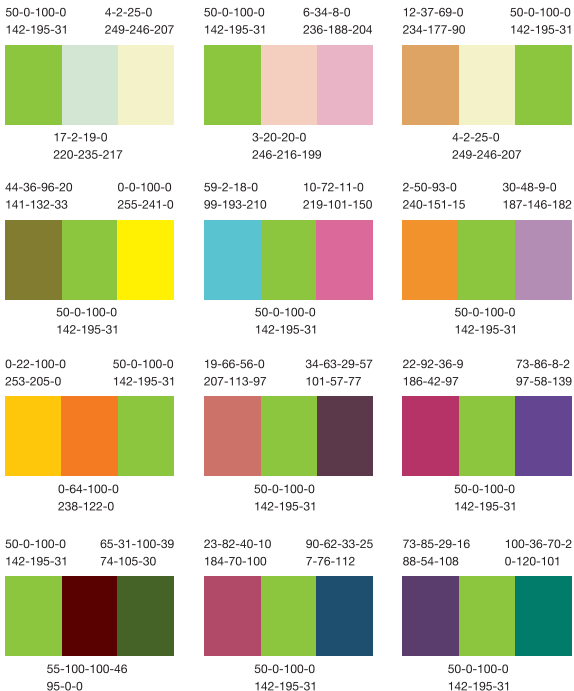

36-91-82-31 73-85-29-16 100-72-62-25
137-39-39 88-54-108 0-64-77

0-0-100-0 61-35-98-20
255-241-0 103-124-41

59-83-100-0 28-86-75-0 75-100-24-0
130-71-45 189-68-62 97-33-115

97-100-64-36 0-0-100-0
28-8-64 255-241-0

黄绿色

Yellow green

50-0-100-0
142-195-31

● 三色配色

● 五色配色

37-0-15-0 8-0-74-0 50-0-100-0
170-218-222 244-237-87 142-195-31

6-24-6-0 4-2-25-0
239-208-219 249-246-207

3-2-25-0 67-13-58-0 50-0-100-0
251-247-207 84-168-129 142-195-31