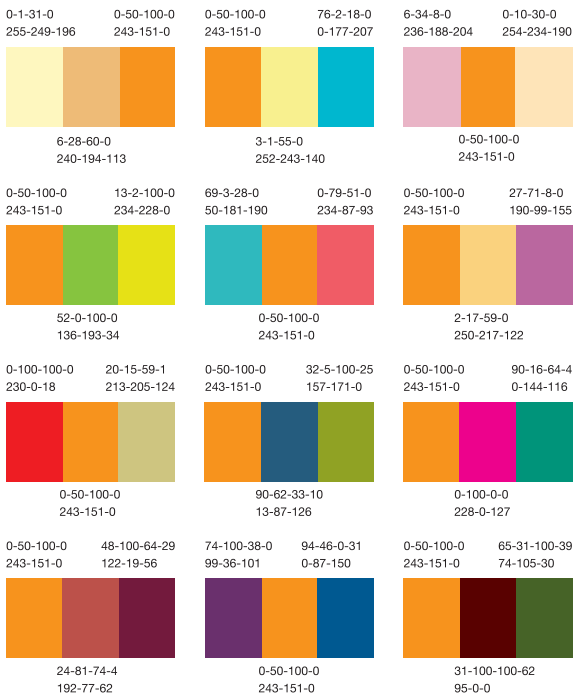

65-80-40-0 0-100-100-0 69-88-35-29
115-73-111 230-0-18 86-43-90

54-91-33-24 22-92-26-9
117-40-93 186-41-107

38-40-91-43 31-26-66-10 19-50-67-23
119-102-27 178-168-97 177-121-73

31-100-100-62 0-100-100-0
95-0-0 230-0-18

橙色

Orange

0-50-100-0
243-151-0

● 三色配色

● 五色配色

22-95-26-9 2-21-23-0 0-50-100-0
186-29-105 247-214-193 243-151-0

3-50-47-0 3-12-20-0
237-153-122 248-230-207

23-32-50-8 20-50-67-23 0-50-100-0
195-168-125 175-121-73 243-151-0