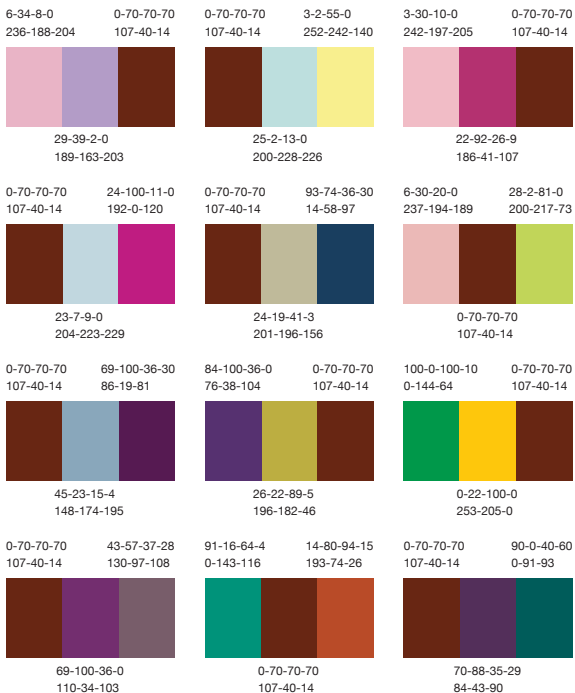

● 五色配色

34-53-86-26 6-36-60-2 15-1-38-0
150-107-44 235-177-107 226-235-179

0-7-42-0 29-40-2-0
255-238-167 189-161-201

34-53-86-26 41-25-63-5 28-2-81-0
150-107-44 161-168-108 200-217-73

4-15-38-0 15-1-38-0
245-221-168 226-235-179

红茶色

Reddish umber

0-70-70-70
107-40-14

● 三色配色

● 五色配色

6-34-8-0 6-34-8-0 0-70-70-70
236-188-204 236-188-204 107-40-14

4-2-25-0 22-92-26-9
249-246-207 186-41-107

0-70-70-70 6-17-6-0 2-21-23-0
107-40-14 240-221-227 247-214-193

● 五色配色

100-100-0-30 6-34-8-0 28-2-81-0
20-18-110 236-188-204 200-217-73

3-2-55-0 15-1-38-0
252-242-140 226-235-179

100-100-0-30 64-2-25-0 7-23-6-0
20-18-110 78-188-197 236-208-220

3-2-55-0 6-36-60-2
252-242-140 235-177-107

● 五色配色

10-0-20-10 35-53-50-27 58-28-24-7
220-228-203 145-106-94 112-153-171

22-12-46-0 35-13-31-0
210-211-154 178-200-182

12-10-24-5 12-29-17-1 26-6-14-2
223-219-195 224-192-194 197-219-218

35-53-50-27 48-12-10-0
145-106-94 140-191-217