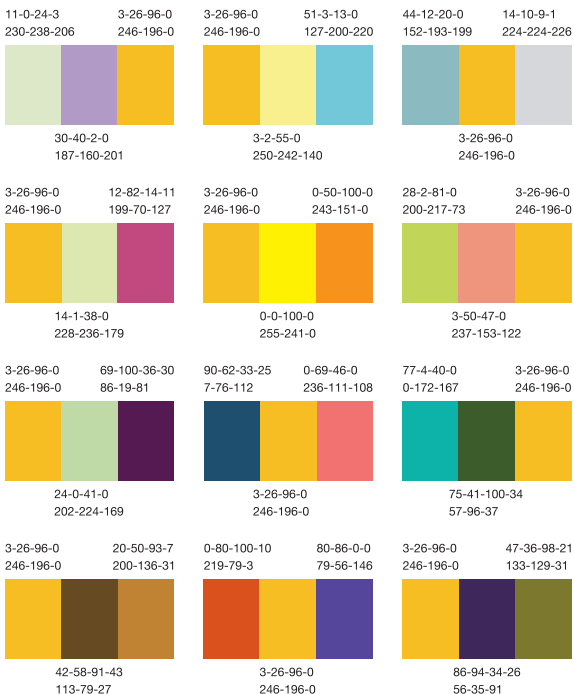

## ● 五色配色

51-2-31-0 29-14-9-0 51-3-13-0  
131-200-188 190-206-221 127-200-220

0-10-100-0 4-2-25-0  
255-225-0 249-246-207

0-10-100-0 17-2-19-0 6-34-8-0  
255-225-0 220-235-217 236-188-204

16-24-4-0 0-1-31-0  
218-200-220 255-249-196

## ● 五色配色

24-0-59-0 3-26-96-0 7-20-22-3  
207-225-131 246-196-0 234-209-132

3-12-20-0 0-0-24-3  
248-230-207 252-247-208

15-1-9-22 3-26-96-0 63-23-45-18  
190-204-202 246-196-0 93-130-124

10-2-10-0 23-7-9-0  
234-243-234 204-223-229