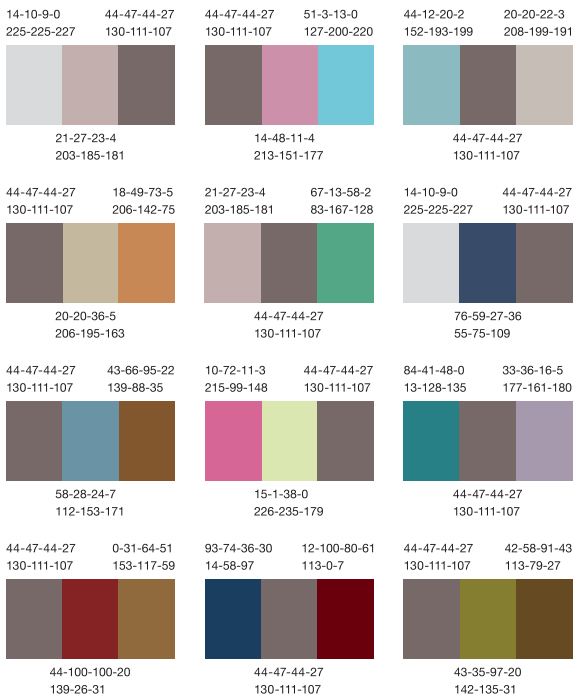

## ● 五色配色

36-21-9-8 6-25-8-0 28-44-40-13  
165-180-202 238-205-214 177-140-129

3-7-18-0 15-37-9-8  
249-239-216 208-168-188

23-7-9-0 16-24-4-0 19-36-15-3  
204-223-229 218-200-220 208-172-186

28-44-40-13 8-10-3-0  
177-140-129 238-231-239

## ● 五色配色

3-12-20-0 6-34-8-0 12-31-32-2  
248-230-207 236-188-204 224-186-165

2-21-23-0 44-47-44-27  
247-214-193 130-111-107

47-26-59-2 44-47-44-27 18-27-33-5  
151-167-118 130-111-107 209-185-163

4-15-38-0 4-2-25-0  
245-221-168 249-246-207