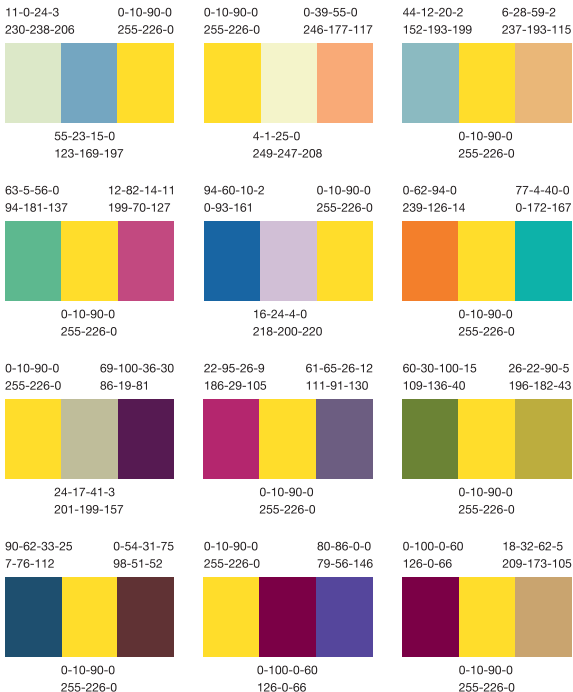

连翘黄

Forsythia

0-10-90-0
255-226-0

● 三色配色