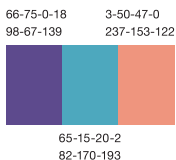

## ● 五色配色

20-9-23-3 45-0-25-0 16-24-4-0  
209-217-199 148-209-201 218-200-220

4-2-25-0 65-15-20-2  
249-246-207 82-170-193

65-15-20-2 80-10-45-0 25-2-13-0  
82-170-193 0-162-154 200-228-227

15-1-38-0 9-7-25-0  
226-235-179 237-233-202