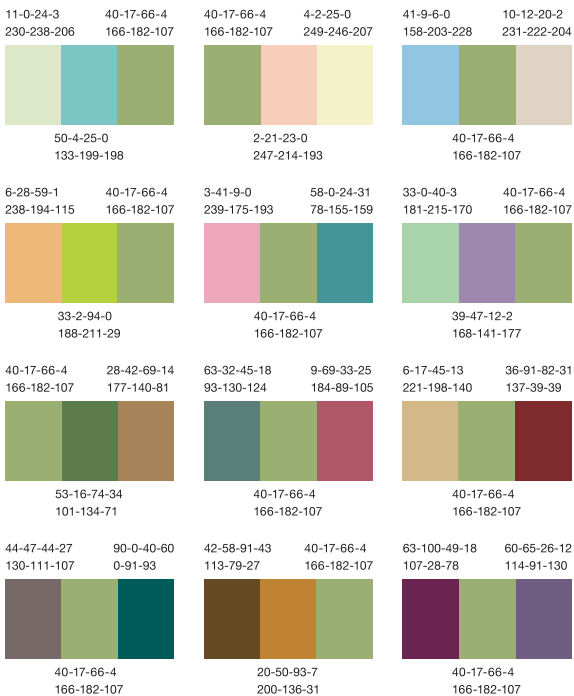

## ● 五色配色

23-32-49-8 20-20-36-5 24-19-41-3  
195-168-127 206-195-136 201-196-156

51-36-60-21 3-12-25-0  
122-129-96 248-229-198

15-1-9-22 51-36-60-21 59-8-14-0  
190-204-202 122-129-96 102-186-212

10-2-10-0 23-7-9-0  
234-243-234 204-223-229

## ● 五色配色

3-1-55-0 40-17-66-4 2-20-35-0  
252-243-140 166-182-107 248-214-171

0-0-24-3 5-5-24-0  
252-247-208 246-240-206

19-9-40-0 16-24-4-0 11-0-24-3  
217-219-169 218-200-220 230-238-206

40-17-66-4 2-21-23-0  
166-182-107 247-214-193