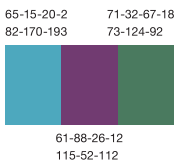

## ● 五色配色

20-9-23-3 45-0-25-0 16-24-4-0  
209-217-199 148-209-201 218-200-220

4-2-25-0 65-15-20-2  
249-246-207 82-170-193

65-15-20-2 80-10-45-0 25-2-13-0  
82-170-193 0-162-154 200-228-227

15-1-38-0 9-7-25-0  
226-235-179 237-233-202