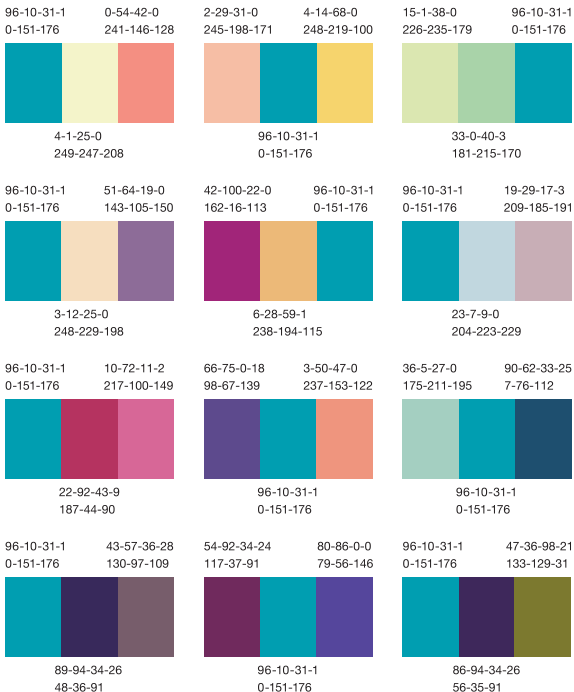

孔雀绿

Peacock green

96-10-31-1
0-151-176

● 三色配色