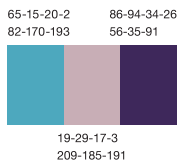

## ● 五色配色

20-9-23-3 45-0-25-0 16-24-4-0  
209-217-199 148-209-201 218-200-220

4-2-25-0 65-15-20-2  
249-246-207 82-170-193

65-15-20-2 80-10-45-0 25-2-13-0  
82-170-193 0-162-154 200-228-227

15-1-38-0 9-7-25-0  
226-235-179 237-233-202