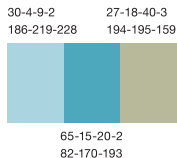

## ● 五色配色

20-9-23-3 45-0-25-0 16-24-4-0  
209-217-199 148-209-201 218-200-220

4-2-25-0 65-15-20-2  
249-246-207 82-170-193

65-15-20-2 80-10-45-0 25-2-13-0  
82-170-193 0-162-154 200-228-227

15-1-38-0 9-7-25-0  
226-235-179 237-233-202