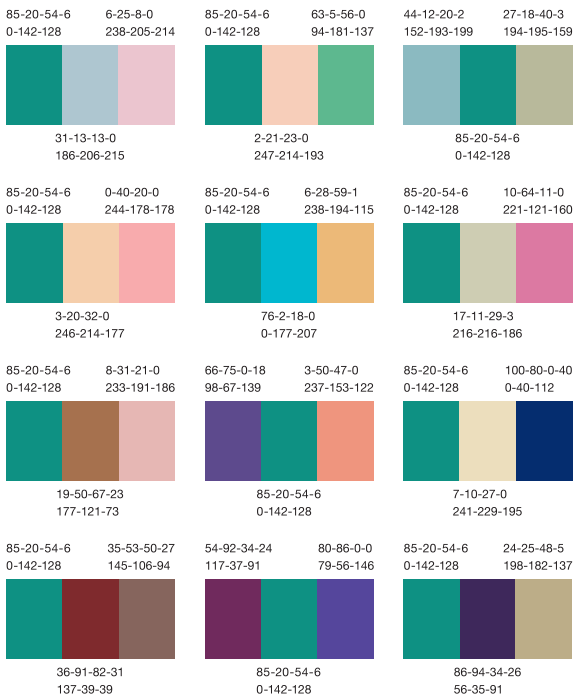

## ● 五色配色

13-13-28-5    22-9-31-0    25-2-13-0  
221-213-185    209-218-187    200-228-227

31-34-24-7    47-11-26-2  
179-163-168    143-191-189

15-1-38-0    9-7-25-0    2-14-13-0  
226-235-179    237-233-202    249-228-218

## ● 五色配色

85-20-54-6 19-17-42-2 28-14-40-24  
0-142-128 213-204-157 163-171-138

11-0-24-3 22-9-31-0  
230-238-206 209-218-187

15-1-38-0 22-9-31-0 25-2-13-0  
226-235-179 209-218-187 200-228-227

85-20-54-6 23-32-50-8  
0-142-128 195-168-125