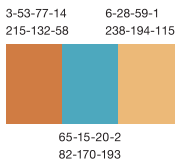

## ● 五色配色

20-9-23-3 45-0-25-0 16-24-4-0  
209-217-199 148-209-201 218-200-220

4-2-25-0 65-15-20-2  
249-246-207 82-170-193

65-15-20-2 80-10-45-0 25-2-13-0  
82-170-193 0-162-154 200-228-227

15-1-38-0 9-7-25-0  
226-235-179 237-233-202