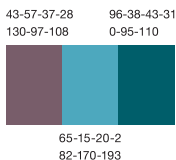

## ● 五色配色

20-9-23-3 45-0-25-0 16-24-4-0  
209-217-199 148-209-201 218-200-220

4-2-25-0 65-15-20-2  
249-246-207 82-170-193

65-15-20-2 80-10-45-0 25-2-13-0  
82-170-193 0-162-154 200-228-227

15-1-38-0 9-7-25-0  
226-235-179 237-233-202