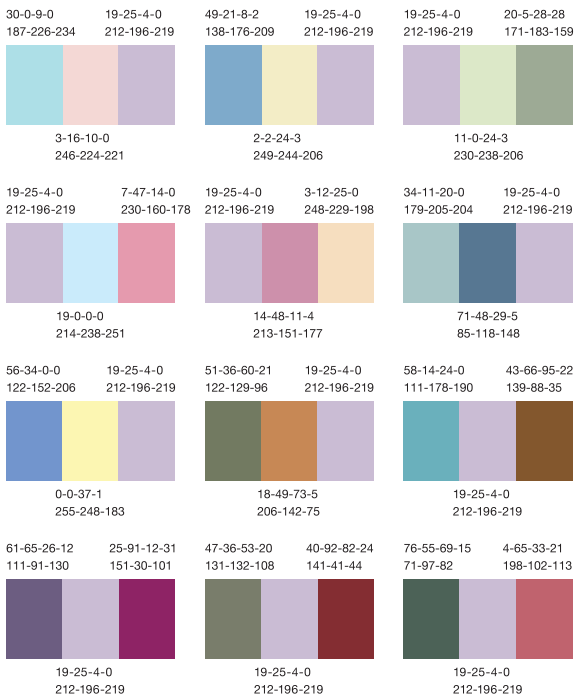

紫丁香

Lilac

19-25-4-0
212-196-219

● 三色配色