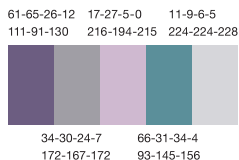

兰花色

Orchid

17-27-5-0
216-194-215

● 五色配色