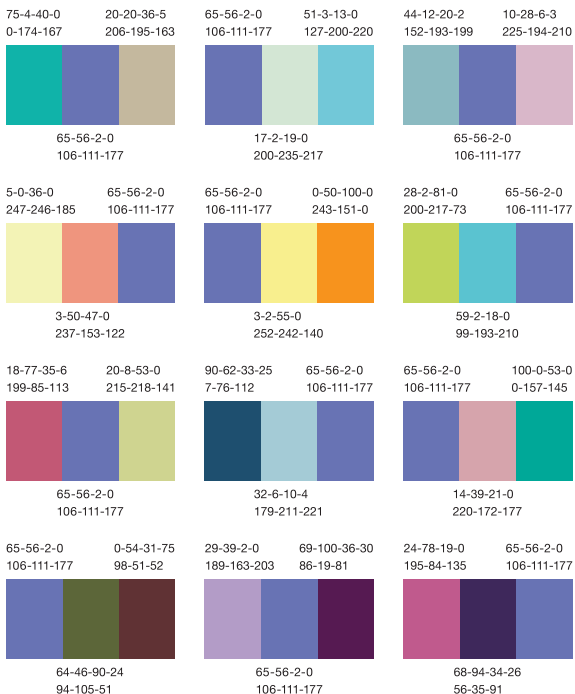

铃铛花

Balloonflower

65-56-2-0
106-111-177

● 三色配色