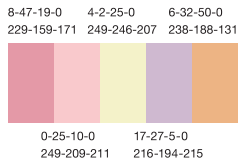

兰花色

Orchid

17-27-5-0
216-194-215

● 五色配色