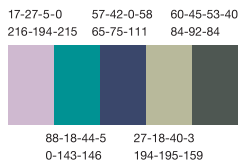

兰花色

Orchid

17-27-5-0
216-194-215

● 五色配色