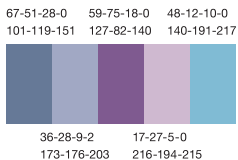

兰花色

Orchid

17-27-5-0
216-194-215

● 五色配色