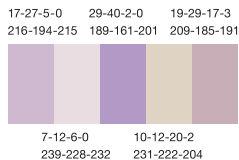

兰花色

Orchid

17-27-5-0
216-194-215

● 五色配色