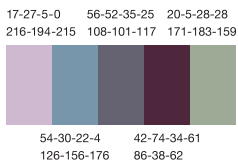

兰花色

Orchid

17-27-5-0
216-194-215

● 五色配色