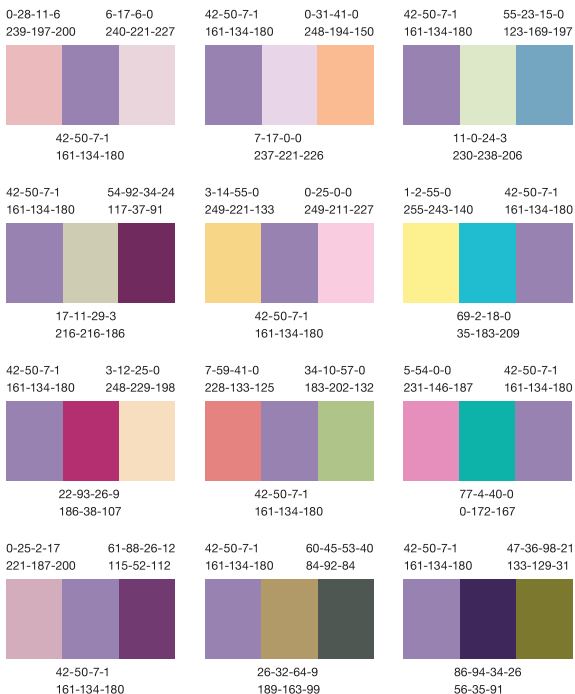

紫锦葵

Mauve

42-50-7-1
161-134-180

● 三色配色