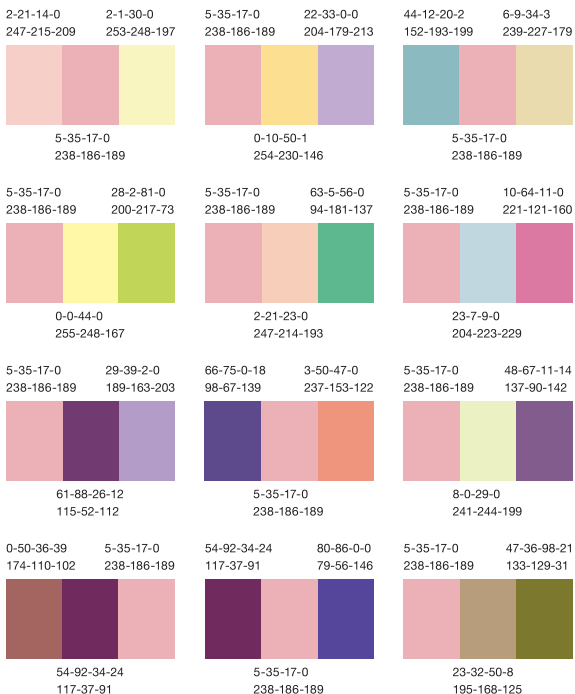

玫瑰粉

Rose pink

5-35-17-0
238-186-189

● 三色配色